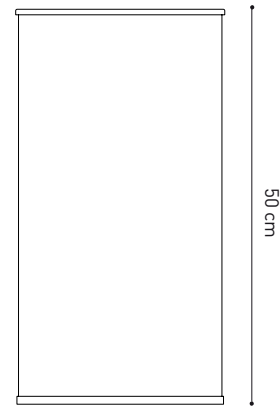

MEASUREMENTS

50 cm

Ø 26 cm